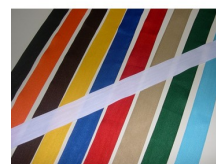

Produit : Chapeau paille
Réf : CA0004

Descriptif :

Protégez-vous du soleil avec ce chapeau publicitaire personnalisable avec son ruban à personnaliser avec votre logo ou inscription de votre choix. L'accessoire idéal pour se protéger du soleil, ou pour vos événements en plein air ! Ce chapeau comprend un ruban à l'intérieur Sans marquage : Vendu sans ruban. / Marquage : Impression sur ruban inclus.

Poids	66 gr
Couleurs	Paille nuancée
Matière	Paille
Délai de livraison sans marquage	1 semaine
Délai de livraison avec marquage	4 semaines après accord BAT
Dimensions	330 x 350 x 110 mm
Dimensions marquage	450 x 20 mm (1 couleur), 450 x 30 mm (quadri)