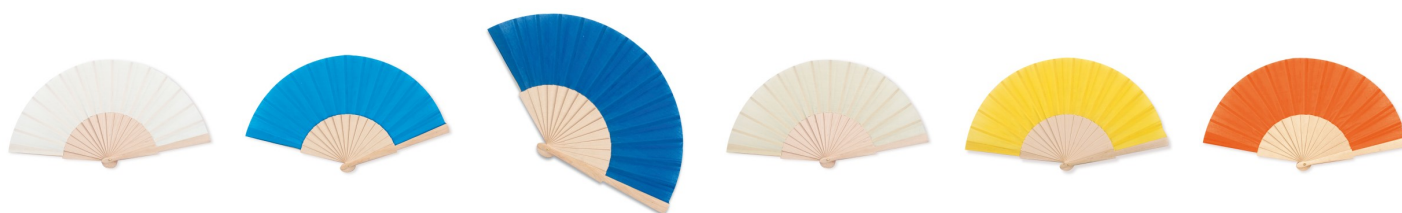

**Produit : Eventail bois et coloré**  
**Réf : CA0071**

**Descriptif :**

Rafraichissez-vous avec ce joli éventail coloré publicitaire et ses 16 tiges en bois. Ouvert ou fermé votre personnalisation en une ou deux couleurs sera vue. Livré dans une boîte en carton argentée. Grand choix de coloris.

<b>Couleurs</b>	Noir, jaune, rouge, rose, orange, vert, bleu roi, bleu marine, blanc, naturel
<b>Matière</b>	Bois, Polyester
<b>Délai de livraison avec marquage</b>	3 semaines après accord BAT
<b>Dimensions</b>	23 cm
<b>Dimensions marquage</b>	50 x 10 mm sur la branche