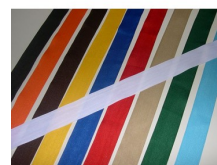

Produit : Chapeau paille claire
Réf : CA0061

Descriptif :

Chapeau de paille claire fabriqué en feuille de palmier tressée avec ruban de propreté intérieur. Personnalisez le grâce à son ruban en polyester en une couleur ou en quadri. Grâce à ce chapeau, votre message ou logo sera visible et son utilisateur restera à l'ombre (Sans marquage : Vendu sans ruban extérieur)

Poids	60 gr
Couleurs	Paille claire
Matière	Paille
Délai de livraison sans marquage	1 semaine
Délai de livraison avec marquage	4 semaines après accord BAT
Dimensions	330 x 350 x 110 mm
Dimensions marquage	450 x 20 mm (1 couleur), 450 x 30 mm (quadri)